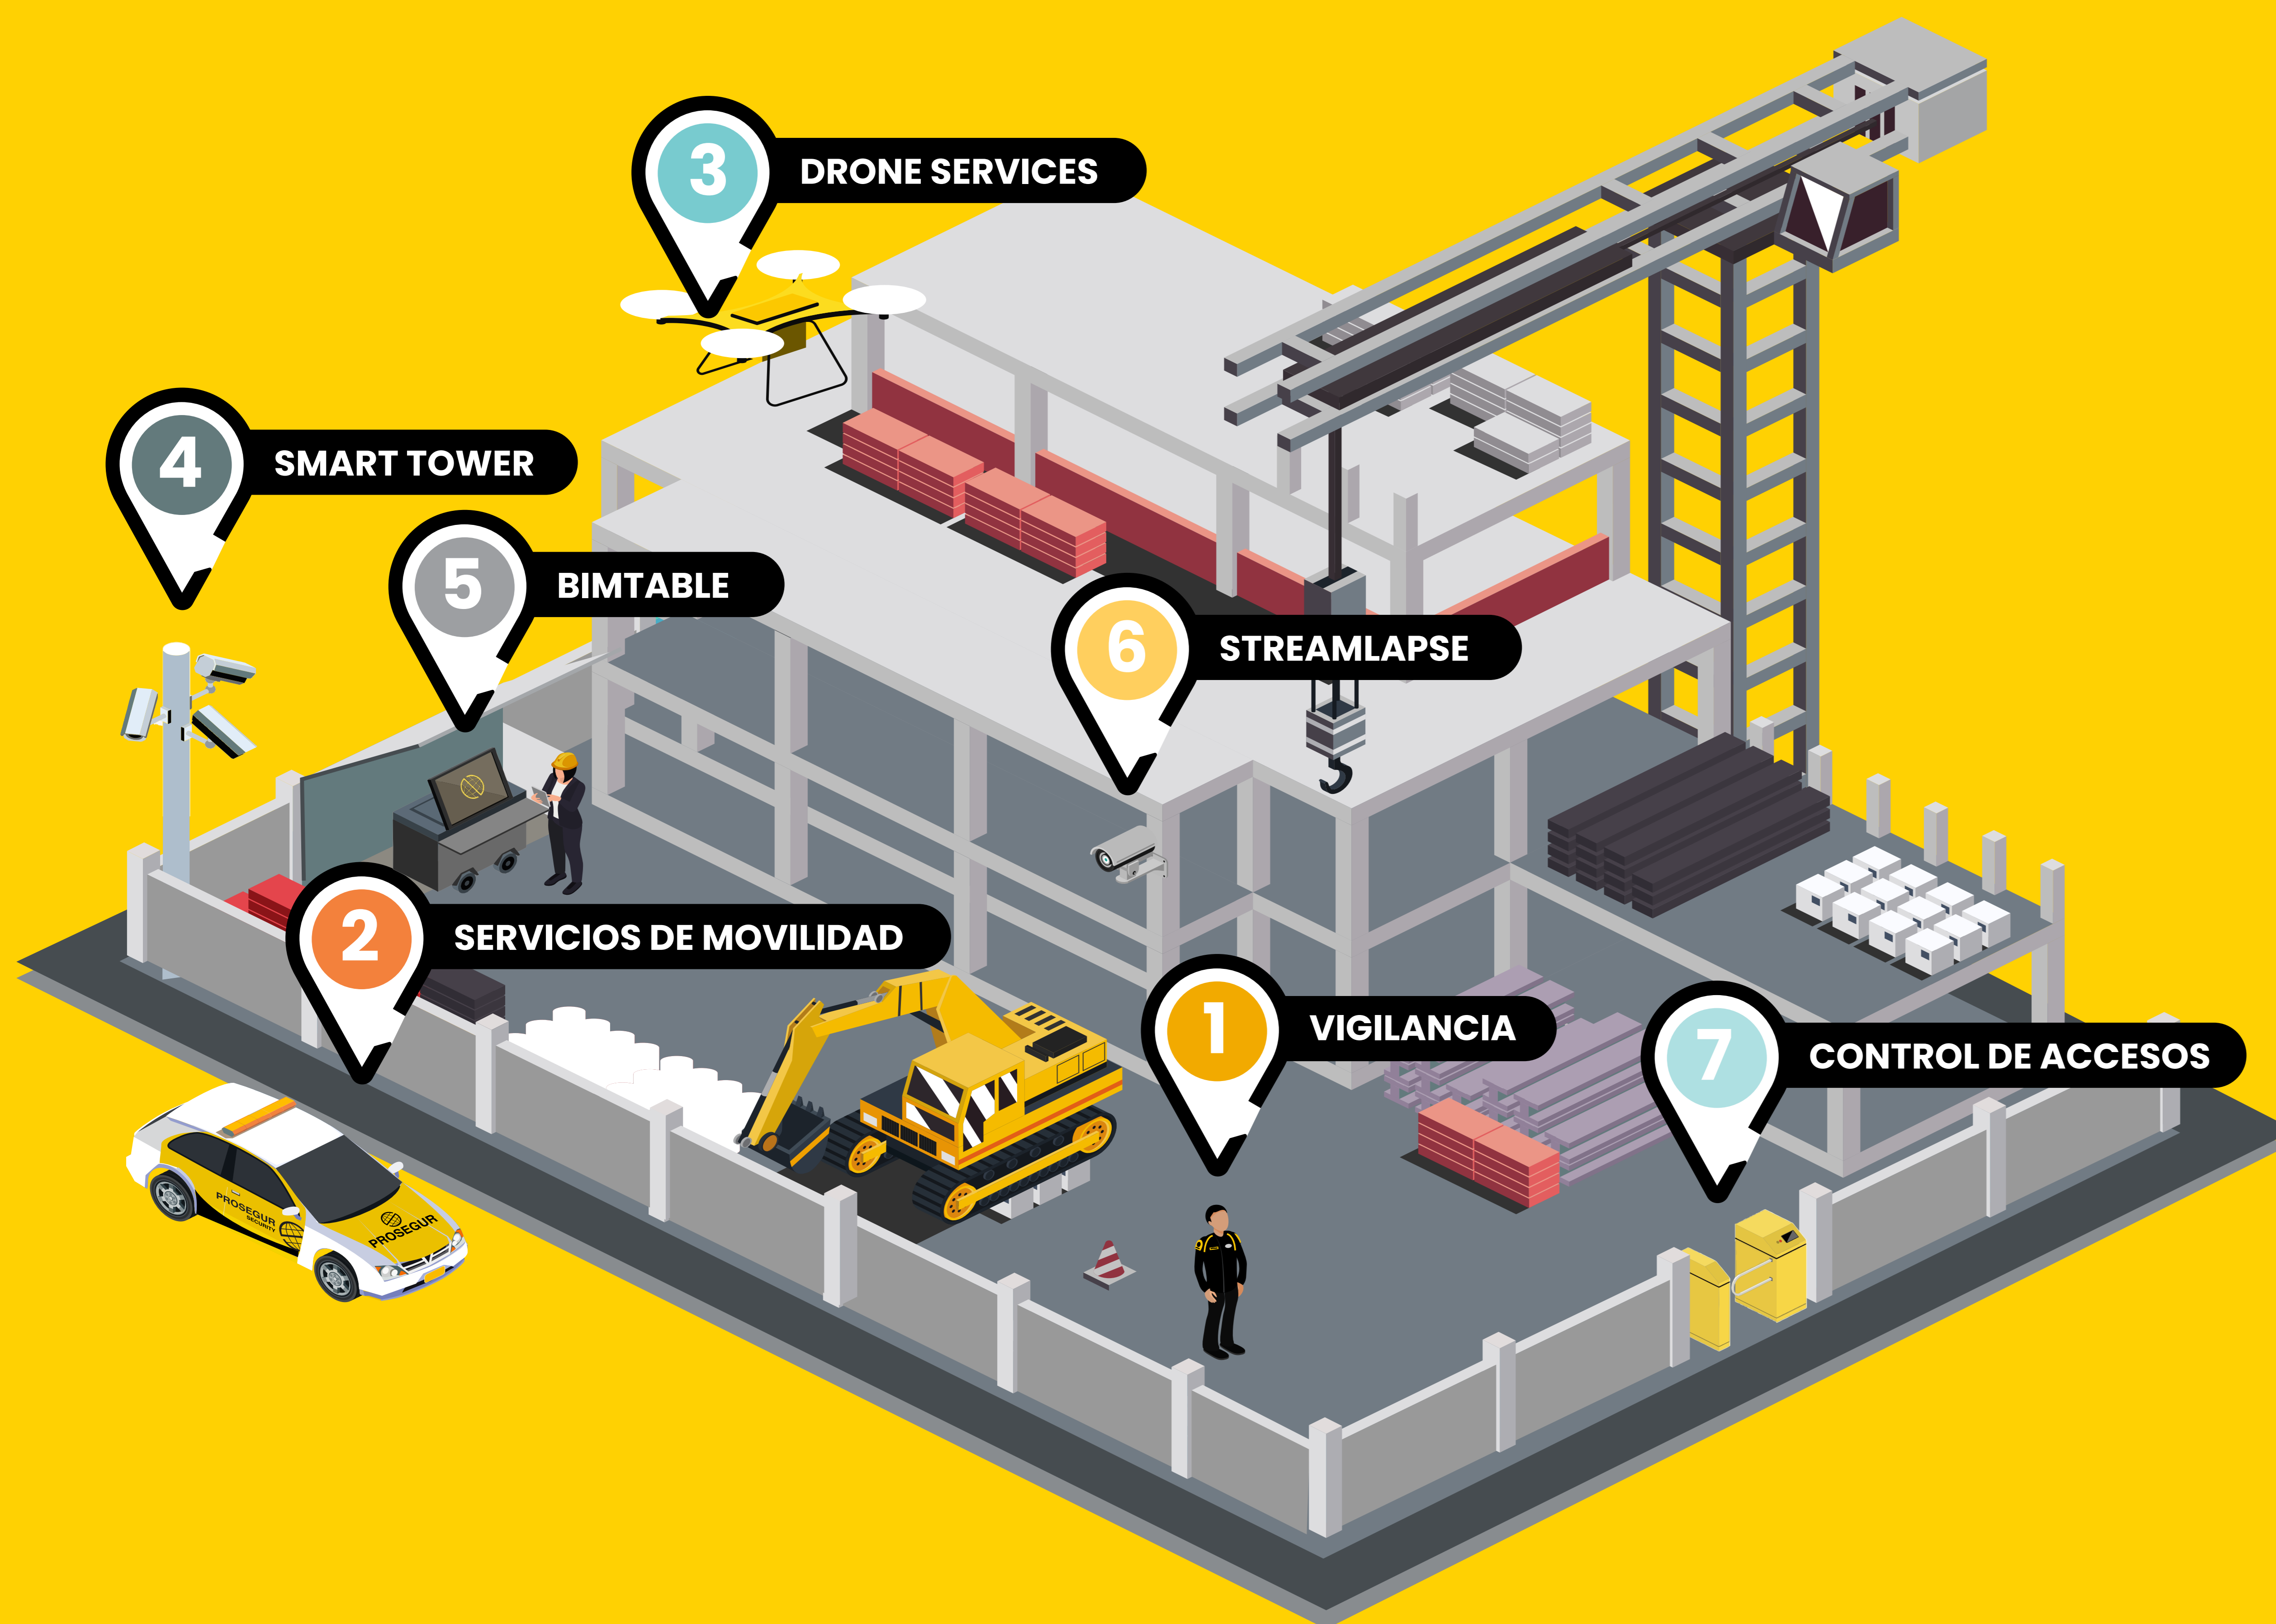

Seguridad en el sector de la construcción

Nuestras soluciones

» 1 | Vigilancia

Profesionales altamente cualificados y con una amplia experiencia, conectados a la tecnología más avanzada del sector y a nuestro iSOC.

» 2 | Servicios de Movilidad

Adaptamos la seguridad a las necesidades del proyecto en cuanto a tiempo y presupuesto.

» 3 | Drone Services

Videovigilancia aérea para grandes extensiones y áreas de difícil acceso. Reducción de tiempos respecto a las rondas terrestres.

» 4 | Smart Tower

Sistemas autónomos de seguridad y vigilancia de última tecnología adaptables a cualquier emplazamiento. Evitan las intrusiones no autorizadas y previenen robos y daños.

» 5 | Bimtable

Oficina portátil en obra para poder realizar modificaciones en los planos y plasmar los resultados que se van obteniendo.

» 6 | Streamlapse

Control audiovisual para monitorear todas las fases de la obra. Cuenta con verificación As Built con imágenes 360°.

» 7 | Control de Accesos

Sistema autónomo con una plataforma móvil totalmente adaptable. Administra todas las entradas y salidas para contabilizar el número exacto de usuarios.