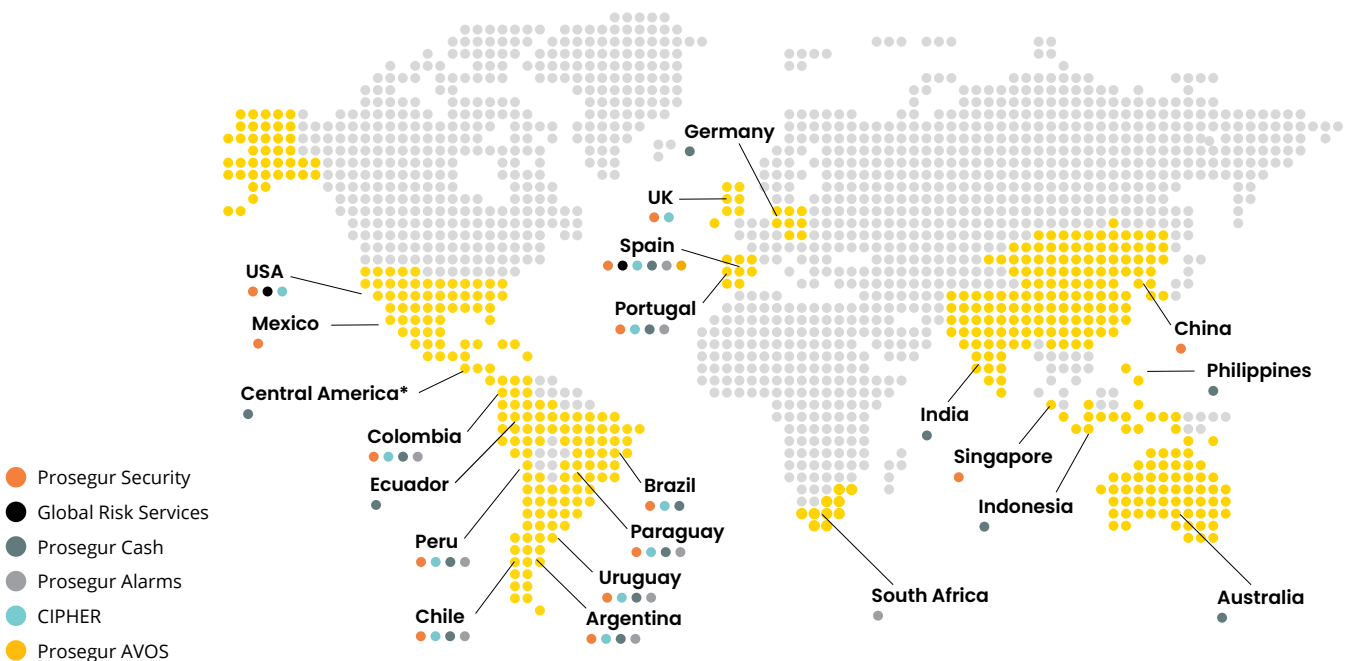

# Global Risk Services

• New York •

• London •

• Moscow •

• Tokyo •

# Sobre Prosegur

Hacemos del mundo un lugar más seguro cuidando a las personas y a las empresas, manteniéndonos a la vanguardia de la innovación. Prosegur es un líder global en seguridad que opera en 26 países, con más de 160.000 empleados y 26 centros de mando repartidos por todo el mundo.

Global Risk Services pertenece al área de Prosegur Security, donde nos sentimos orgullosos de ayudar a las organizaciones, grandes o pequeñas, a resolver sus desafíos de seguridad mediante la más avanzada tecnología, el trabajo en equipo, la innovación y una incesante orientación de servicio al cliente.

## Nuestra Presencia Global

\* Costa Rica, El Salvador, Guatemala, Honduras and Nicaragua